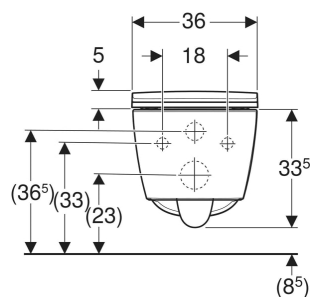

# Set vas WC suspendat Geberit Smyle, cu spălare verticală, dreptunghiular, formă închisă, TurboFlush, cu capac WC, formă sandviș

## CARACTERISTICI

- Suspendat
- WC cu spălare verticală
- Vas de ceramică WC fără margine de spălare, cu tehnologie de spălare TurboFlush

- Fixare ușoară cu Easy Fast Fixing (tip EFF3)
- Tip 1, cantitate de umplere 6/5/4 l, conform EN 997
- Balamale QuickRelease, cu posibilitate de blocare
- Spală cu 4 l
- Formă închisă
- Fixare mascată
- Design rectangular
- Capac de WC din Duroplast
- Formă sandviș
- Capac WC cu balamale EasyMount

## DATE TEHNICE

Material	Ceramică sanitară
Distanță de fixare	18 cm

## LISTA ELEMENTELOR LIVRATE

- Vas de ceramică WC
- Capac WC
- Material de fixare

Cod art.	Culoare/suprafață	B cm	H cm	T cm	Evacuare	Quick-Release	Funcție de încetnire	Dispozitiv de fixare	Materialul balamalelor
503.171.00.1 Nou	alb	35.5	33.5	53	Orizontal	Da, cu balamale QuickRelease blocabile	Da	De sus	Oțel inoxidabil / plastic