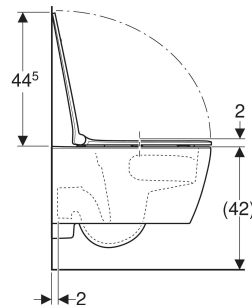

# Set vas WC suspendat Geberit Smyle, cu spălare verticală, dreptunghiular, formă închisă, TurboFlush, cu capac WC, formă sandviș

## CARACTERISTICI

- Suspendat
- WC cu spălare verticală
- Vas de ceramică WC fără margine de spălare, cu tehnologie de spălare TurboFlush

- Fixare ușoară cu Easy Fast Fixing (tip EFF3)
- Tip 1, cantitate de umplere 6/5/4 l, conform EN 997
- Balamale QuickRelease, cu posibilitate de blocare
- Spală cu 4 l
- Formă închisă
- Fixare mascată
- Design rectangular
- Capac de WC din Duroplast
- Formă sandviș
- Capac WC cu balamale EasyMount

## DATE TEHNICE

Material	Ceramică sanitară
Distanță de fixare	18 cm

## LISTA ELEMENTELOR LIVRATE

- Vas de ceramică WC
- Capac WC
- Material de fixare

Cod art.	Culoare/suprafață	B cm	H cm	T cm	Evacuare	Quick-Release	Funcție de încetnire	Dispozitiv de fixare	Materialul balamalelor
503.171.00.1 Nou	alb	35.5	33.5	53	Orizontal	Da, cu balamale QuickRelease blocabile	Da	De sus	Oțel inoxidabil / plastic