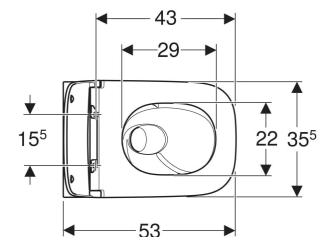

# Set vas WC suspendat Geberit Smyle, cu spălare verticală, dreptunghiular, formă închisă, TurboFlush, cu capac WC, formă sandviș

## CARACTERISTICI

- Suspendat
- WC cu spălare verticală
- Vas de ceramică WC fără margine de spălare, cu tehnologie de spălare TurboFlush

- Fixare ușoară cu Easy Fast Fixing (tip EFF3)
- Tip 1, cantitate de umplere 6/5/4 l, conform EN 997
- Balamale QuickRelease, cu posibilitate de blocare
- Spală cu 4 l
- Formă închisă
- Fixare mascată
- Design rectangular
- Capac de WC din Duroplast
- Formă sandviș
- Capac WC cu balamale EasyMount

## DATE TEHNICE

Material	Ceramică sanitară
Distanță de fixare	18 cm

## LISTA ELEMENTELOR LIVRATE

- Vas de ceramică WC
- Capac WC
- Material de fixare

Cod art.	Culoare/suprafață	B cm	H cm	T cm	Evacuare	Quick-Release	Funcție de încetnire	Dispozitiv de fixare	Materialul balamalelor
503.171.00.1 Nou	alb	35.5	33.5	53	Orizontal	Da, cu balamale QuickRelease blocabile	Da	De sus	Oțel inoxidabil / plastic